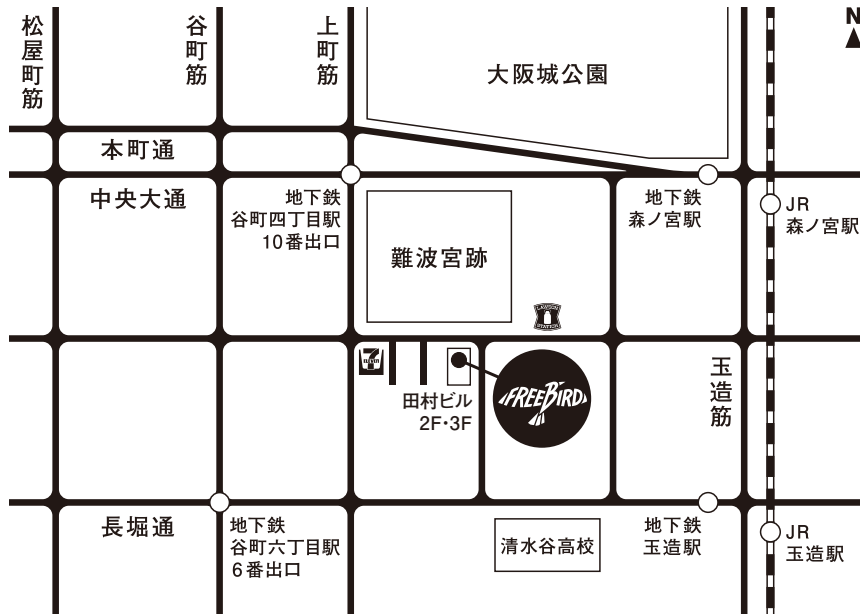

ACCESS

FREE BIRD

〒540-0005 大阪府中央区上町 1-17-19 田村ビル2F・3F

TEL 06-6762-5595

地下鉄谷町線・中央線 「谷町四丁目駅 10番出口」より 徒歩8分

地下鉄谷町線・長堀鶴見緑地 「谷町六丁目駅 6番出口」より 徒歩8分

● 電車でお越しの場合

地下鉄中央線・谷町線 谷町四丁目駅

改札を出て 10番出口を上がり
東の上町筋へ進む
↓
上町筋を南へ 2つ目の信号を左折する
↓
1つ目の信号手前の右手に見える建物

● お車でお越しの場合

阪神高速 法円坂 出口から

中央大通りに入る
↓
法円坂(交差点)を右折し 上町筋に入る
↓
上町(交差点)を左折する
↓
1つ目の信号手前の右手に見える建物